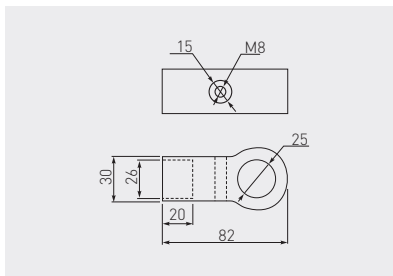

Złącze TH-5 dwuramienne  
 TH-5 connector  
 Муфта TH-5 двухраструбная

	 mm		
MR-TH005-001	25	chrom / chrome / хром	ZnAl

Złącze TH-16 dwuramienne  
 TH-16 connector  
 Муфта двухраструбная TH-16

	 mm		
MR-TH016-001	25	chrom / chrome / хром	ZnAl