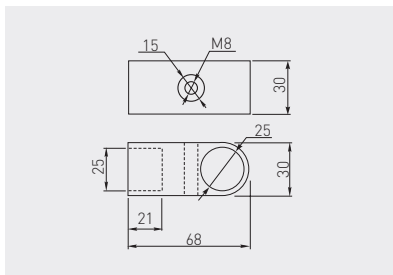

Złącze TH-5 dwuramienne  
 TH-5 connector  
 Муфта TH-5 двухраструбная

	 mm		
MR-TH005-001	25	chrom / chrome / хром	ZnAl

Złącze TH-16 dwuramienne  
 TH-16 connector  
 Муфта двухраструбная TH-16

	 mm		
MR-TH016-001	25	chrom / chrome / хром	ZnAl