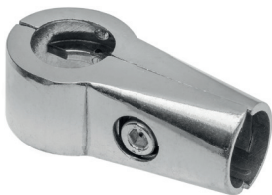

Złącze TH-5 dwuramienne  
 TH-5 connector  
 Муфта TH-5 двухраструбная

	 mm		
MR-TH005-001	25	chrom / chrome / хром	ZnAl

Złącze TH-16 dwuramienne  
 TH-16 connector  
 Муфта двухраструбная TH-16

	 mm		
MR-TH016-001	25	chrom / chrome / хром	ZnAl